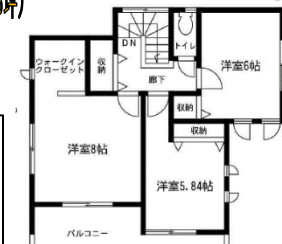

瀬戸市  
東茨町  
新築住宅

駐車4台可能 ガーデニング可能  
土地広々94坪以上!

収納充実  
ウォーククローク

2,680 (税込)  
万円

土地:312.21㎡(94.44坪)建物:105.58㎡(31.93坪)

南面道路!日当たり良好!

■所在地:瀬戸市東茨町地内 ■交通:名鉄瀬戸線「尾張瀬戸」駅徒歩10分 ■構造:木造2階建 ■土地権利:所有権 ■用途地域:準工業地域 ■建ぺい率/容積率:60/200% ■築年月日:2017年6月上旬 ■設備:中部電力・公営水道・浄化槽・都市ガス ■確認番号:第KS117-0510-00706号 ■引渡:相談

フラット35S 対象住宅  
玄関ドアカードキーシステム採用  
スーパー近く  
広いバルコニーのある家

■祖母懐小学校 ■祖東中学校

全室南向き!

現地会場にてアンケートご記入と資金計画された方  
もれなく  
QUOカード  
500円  
プレゼント  
★全国のコンビニ・ファミレス・ガソリンスタンド・ドラッグストア・書店などご利用頂けます。

収納充実  
パントリー  
ウォークイン  
クローク付き

土地面積:228.36㎡(69.07坪)建物面積:99.46㎡(30.08坪)

お庭付き

全室南向き

2,580 (税込)  
万円

【現地案内図】

限定1邸 4LDK

照明・カーテン(レース)・家具付き  
駐車2台可能!

土地面積69坪以上!日当たり良好!

広い  
バルコニー  
のある家

土地:185.83㎡(56.21坪)  
建物:97.31㎡(29.43坪)

■所在地:瀬戸市小金町地内 ■名鉄瀬戸線「瀬戸市役所」駅徒歩10分 ■構造:木造2階建 ■土地権利:所有権 ■用途地域:第一種低層住居専用地域 ■建ぺい率:60%容積率150% ■接道状況:南側幅員5mの公道に接面 ■設備:中部電力・公営水道・都市ガス・浄化槽 ■完成:2017年5月完成 ■引渡:即 ■駐車場:3台 ■建築確認番号:第KS117-0410-5011号