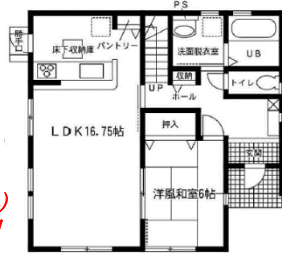

瀬戸市  
東茨町  
新築住宅

駐車4台可能 ガーデニング可能  
土地広々94坪以上!

収納充実  
ウォーククローク

2,680 (税込)  
万円

土地:312.21㎡(94.44坪)建物:105.58㎡(31.93坪)

南面道路!日当たり良好!

■所在地:瀬戸市東茨町地内 ■交通:名鉄瀬戸線「尾張瀬戸」駅徒歩10分 ■構造:木造2階建 ■土地権利:所有権 ■用途地域:準工業地域 ■建ぺい率/容積率:60/200% ■築年月日:2017年6月上旬 ■設備:中部電力・公営水道・浄化槽・都市ガス ■確認番号:第KS117-0510-00706号 ■引渡:相談

土地面積:228.36㎡(69.07坪)建物面積:99.46㎡(30.08坪)

お庭付き

全室南向き

2,580 (税込)  
万円

【現地案内図】

限定1邸 4LDK

照明・カーテン(レース)・家具付き  
駐車2台可能!

土地面積69坪以上!日当たり良好!