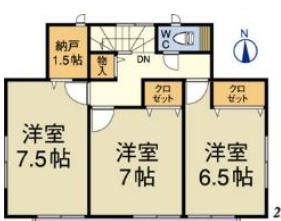

土地面積:228.36㎡(69.07坪)建物面積:99.46㎡(30.08坪)

お庭付き

全室南向き

2,580 (税込)  
万円

【現地案内図】

限定1邸 4LDK

照明・カーテン(レース)・家具付き  
駐車2台可能!

土地面積69坪以上!日当たり良好!