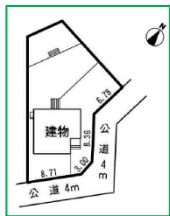

フラット35S 対象住宅
玄関ドアカードキーシステム採用
スーパー近く
広いバルコニーのある家

■祖母懐小学校 ■祖東中学校

全室南向き!

現地会場にてアンケートご記入と資金計画された方
もれなく
QUOカード
500円
プレゼント
★全国のコンビニ・ファミレス・ガソリンスタンド・ドラッグストア・書店などご利用頂けます。

収納充実
パントリー
ウォークイン
クローク付き

守山区&
瀬戸市

オープンハウス&現地説明会開催

AM10:00
~PM17:00

今週の、土・日
現地ご来場
お待ちしております

現地へ
ご案内
致します。

1,798 (税込)
万円

守山区上志段味
東谷
新築住宅

オープンハウス開催!

土地面積:228.36㎡(69.07坪)建物面積:99.46㎡(30.08坪)

お庭付き

全室南向き

2,580 (税込)
万円

【現地案内図】