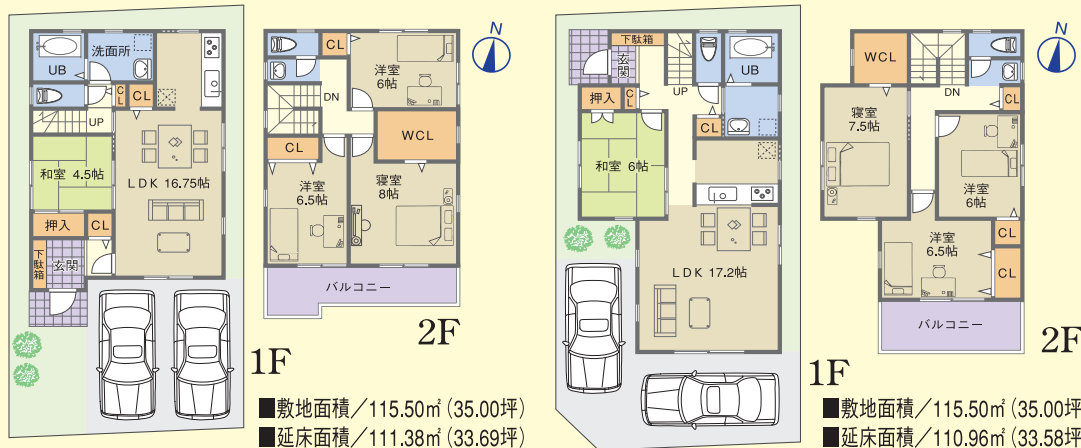

■建坪/89.10㎡+ロフト

【現地案内図】

現地までのNAVIGATION
●お車でお越しの方は、カーナビに
「北名古屋市沖村天花寺211」
※検索方法はメーカー・モデルにより異なります。と入力して検索してください。

北名古屋市
鹿田大門
〈全3邸〉

- 全邸南向き
- 西春駅より徒歩約5分

- *師勝西小学校
- *師勝中学校

A棟 3,780 (税込) 万円
土地価格/1,925万円 建物価格/1,855万円

C棟 3,850 (税込) 万円
土地価格/1,995万円 建物価格/1,855万円

ハウスエージェンシー スタイル

外壁・洗面台・バス・建具・サッシ等のカラーをお好みで選べます。

外壁 外壁・サイディングのカラーを選んで、住宅の第一印象をあなたらしく演出。

キッチン 個性豊かなデザイン、高機能なシステムキッチン。

洗面化粧台 オフトシリーズ 洗面器カラー

バス バスルームでリラックスタイム 浴槽カラー

トイレ アメージュVシリーズ カラーはすべし7色。