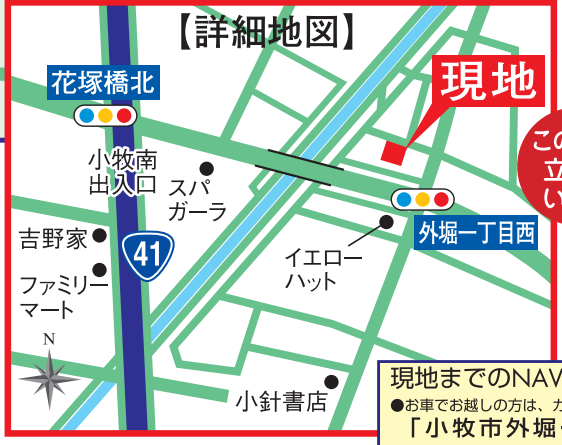

4/29(金)・30(土)・5/1(日)・3(火)・4(水)・5(木)

10:00~18:00

平日も随時ご案内いたします。

見に来てください

新築分譲住宅
小牧市 外堀
 全3棟

学区 * 北里小学校
 * 北里中学校

完成!!

1号棟

住宅版
 エコポイント
 対象住宅
30万
 ポイント付
 詳しくはスタッフに
 お尋ねください。

思い切って 値下げしました!!

- ライフ・インフォメーション
- ファミリーマート..... 400m
 - マックスバリュ..... 410m
 - 小牧市民病院..... 810m
 - 名古屋銀行..... 920m
 - 市之久田幼稚園..... 1,200m
 - 小木保育園..... 1,000m