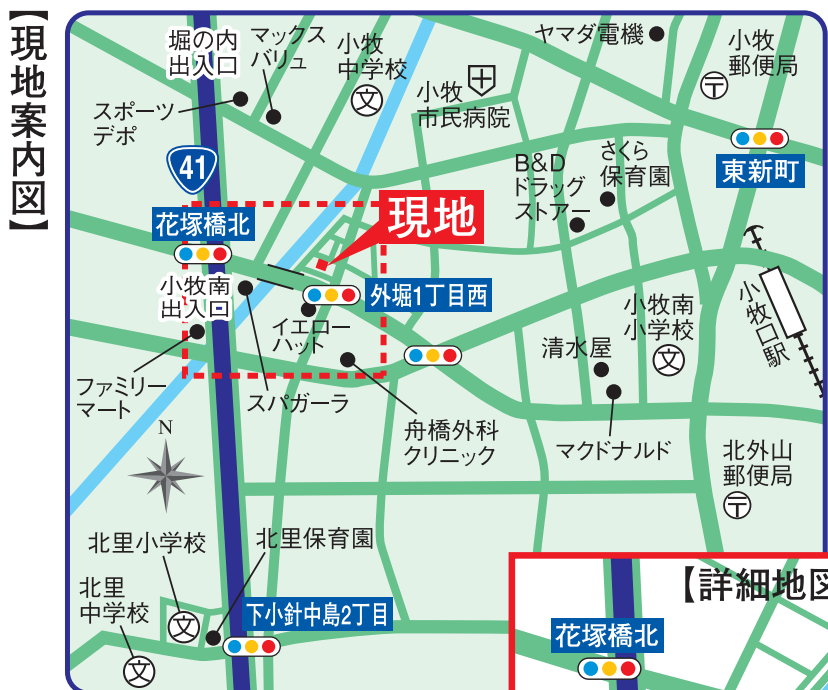

## 080-3638-1644

各棟の情報等は、  
裏面をご覧ください。

- 【現地案内図】
- ライフ・インフォメーション
- ファミリーマート ..... 400m
  - マックスバリュ ..... 410m
  - 小牧市民病院 ..... 810m
  - 名古屋銀行 ..... 920m
  - 市之久田幼稚園 ..... 1,200m
  - 小木保育園 ..... 1,000m

現地までのNAVIGATION  
●お車でお越しの方は、カーナビに  
「小牧市外堀一丁目202番」  
※検索方法はメーカー・モデルにより異なります。と入力して検索してください。