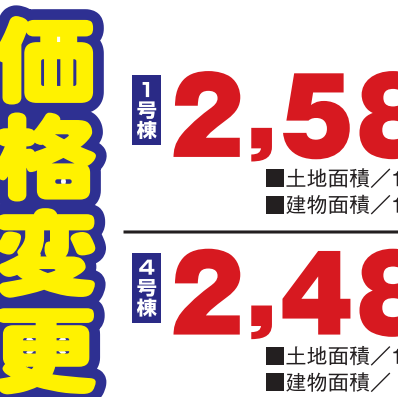

# 特選建売住宅情報

担当の“本田”です。  
 よろしくお願いたします。  
**080-3679-9737**

新築分譲住宅  
**北名古屋市 薬師寺屋敷**  
 全6邸

学区 師勝北小学校  
 熊野中学校

**価格変更**

3号棟 **2,080** (税込) 万円  
 ■土地面積/138.88㎡ (42.01坪) ■建物面積/101.65㎡ (30.74坪)

1号棟 **2,280** (税込) 万円  
 ■土地面積/119.39㎡ (36.11坪) ■建物面積/95.58㎡ (28.91坪)

6号棟 **2,380** (税込) 万円  
 ■土地面積/109.14㎡ (33.01坪) ■建物面積/98.82㎡ (29.89坪)

2号棟 商談中 4号棟 成約済 5号棟 ご成約いただきありがとうございます。

新築分譲住宅  
**北名古屋市 鍛冶ヶ一色第**  
 全6邸

学区 五条小学校  
 天神中学校

**価格変更**

1号棟 **2,580** (税込) 万円  
 ■土地面積/130.00㎡ (39.32坪) ■建物面積/108.54㎡ (32.83坪)