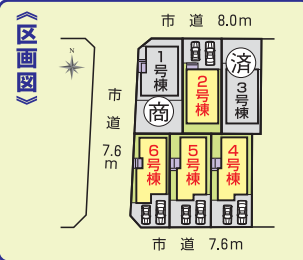

6号棟 **2,380** (税込) 万円  
 ■土地面積/109.14㎡ (33.01坪) ■建物面積/98.82㎡ (29.89坪)

2号棟 商談中 4号棟 成約済 5号棟 ご成約いただきありがとうございます。

新築分譲住宅  
**北名古屋市 鍛冶ヶ一色第**  
 全6邸

学区 五条小学校  
 天神中学校

**価格変更**

1号棟 **2,580** (税込) 万円  
 ■土地面積/130.00㎡ (39.32坪) ■建物面積/108.54㎡ (32.83坪)

2号棟 **2,380** (税込) 万円  
 ■土地面積/160.24㎡ (48.47坪) ■建物面積/98.82㎡ (29.89坪)

3号棟 **2,580** (税込) 万円  
 ■土地面積/130.00㎡ (39.32坪) ■建物面積/104.49㎡ (31.60坪)

4号棟 **2,480** (税込) 万円  
 ■土地面積/153.41㎡ (46.40坪) ■建物面積/98.82㎡ (29.89坪)

5号棟 **2,480** (税込) 万円  
 ■土地面積/161.68㎡ (48.90坪) ■建物面積/106.92㎡ (32.34坪)

6号棟 **2,680** (税込) 万円  
 ■土地面積/130.00㎡ (39.32坪) ■建物面積/101.26㎡ (30.63坪)

新築分譲住宅  
**北名古屋市 中之郷北**  
 全6邸

学区 栗島小学校  
 天神中学校

小学校が近くの物件  
 栗島小学校 徒歩7分

**価格変更**

2号棟 **2,180** (税込) 万円  
 ■土地面積/111.99㎡ (33.87坪) ■建物面積/95.25㎡ (28.81坪)

1号棟 商談中 (税込) 万円  
 ■土地面積/126.78㎡ (38.35坪) ■建物面積/95.65㎡ (28.93坪)

4号棟 **2,380** (税込) 万円  
 ■土地面積/110.18㎡ (33.32坪) ■建物面積/95.25㎡ (28.81坪)