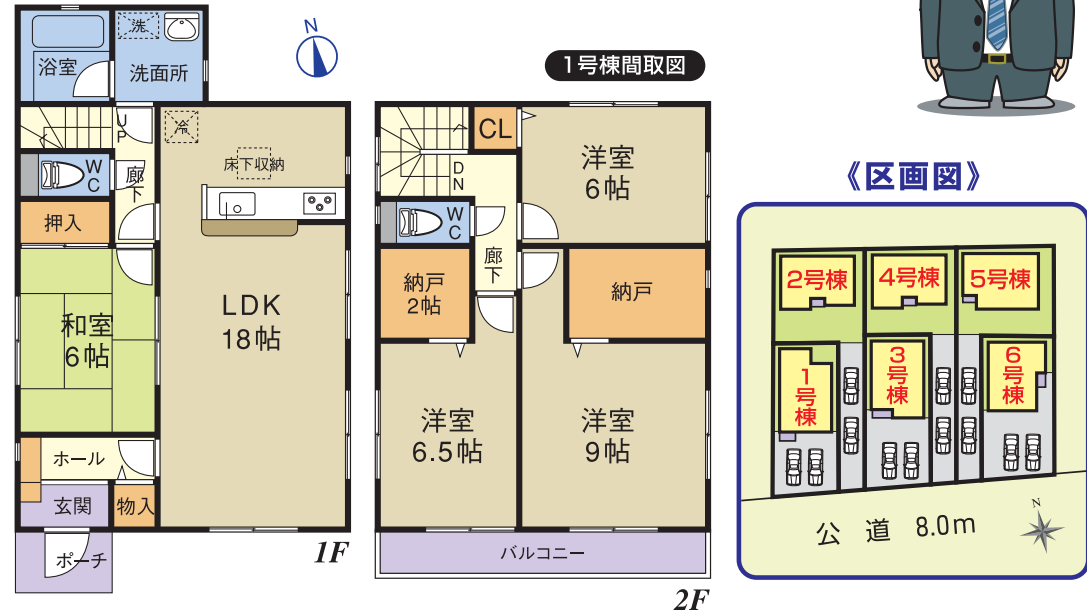

# 特選建売住宅情報

担当の“本田”です。  
 よろしくお願いたします。  
**080-3679-9737**

新築分譲住宅  
**北名古屋市 薬師寺屋敷**  
 全6邸

学区 師勝北小学校  
 熊野中学校

**価格変更**

3号棟 **2,080** (税込) 万円  
 ■土地面積/138.88㎡ (42.01坪) ■建物面積/101.65㎡ (30.74坪)

1号棟 **2,280** (税込) 万円  
 ■土地面積/119.39㎡ (36.11坪) ■建物面積/95.58㎡ (28.91坪)

6号棟 **2,380** (税込) 万円  
 ■土地面積/109.14㎡ (33.01坪) ■建物面積/98.82㎡ (29.89坪)

2号棟 商談中 4号棟 成約済 5号棟 ご成約いただきありがとうございます。

新築分譲住宅  
**北名古屋市 鍛冶ヶ一色第**  
 全6邸

学区 五条小学校  
 天神中学校

**価格変更**

1号棟 **2,580** (税込) 万円  
 ■土地面積/130.00㎡ (39.32坪) ■建物面積/108.54㎡ (32.83坪)

2号棟 **2,380** (税込) 万円  
 ■土地面積/160.24㎡ (48.47坪) ■建物面積/98.82㎡ (29.89坪)

3号棟 **2,580** (税込) 万円  
 ■土地面積/130.00㎡ (39.32坪) ■建物面積/104.49㎡ (31.60坪)

4号棟 **2,480** (税込) 万円  
 ■土地面積/153.41㎡ (46.40坪) ■建物面積/98.82㎡ (29.89坪)

2号棟 **2,180** (税込) 万円  
 ■土地面積/110.00㎡ (33.27坪) ■建物面積/125.42㎡ (37.93坪)

3号棟 4号棟 5号棟 商談中