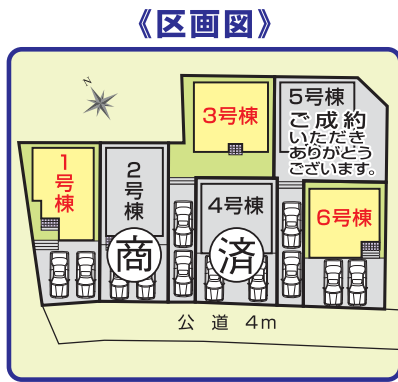

# 特選建売住宅情報

担当の“本田”です。  
 よろしくお願いたします。  
**080-3679-9737**

新築分譲住宅  
**北名古屋市 薬師寺屋敷**  
 全6邸

学区 師勝北小学校  
 熊野中学校

**価格変更**

3号棟 **2,080** (税込) 万円  
 ■土地面積/138.88㎡ (42.01坪) ■建物面積/101.65㎡ (30.74坪)

1号棟 **2,280** (税込) 万円  
 ■土地面積/119.39㎡ (36.11坪) ■建物面積/95.58㎡ (28.91坪)

2号棟 **2,380** (税込) 万円  
 ■土地面積/160.24㎡ (48.47坪) ■建物面積/98.82㎡ (29.89坪)

3号棟 **2,580** (税込) 万円  
 ■土地面積/130.00㎡ (39.32坪) ■建物面積/104.49㎡ (31.60坪)

4号棟 **2,480** (税込) 万円  
 ■土地面積/153.41㎡ (46.40坪) ■建物面積/98.82㎡ (29.89坪)

**価格変更**

2号棟 **2,180** (税込) 万円  
 ■土地面積/111.99㎡ (33.87坪) ■建物面積/95.25㎡ (28.81坪)

1号棟 商談中 (税込) 万円  
 ■土地面積/126.78㎡ (38.35坪) ■建物面積/95.65㎡ (28.93坪)

4号棟 **2,380** (税込) 万円  
 ■土地面積/110.18㎡ (33.32坪) ■建物面積/95.25㎡ (28.81坪)

2号棟 **2,180** (税込) 万円  
 ■土地面積/110.00㎡ (33.27坪) ■建物面積/125.42㎡ (37.93坪)

3号棟 4号棟 5号棟 商談中