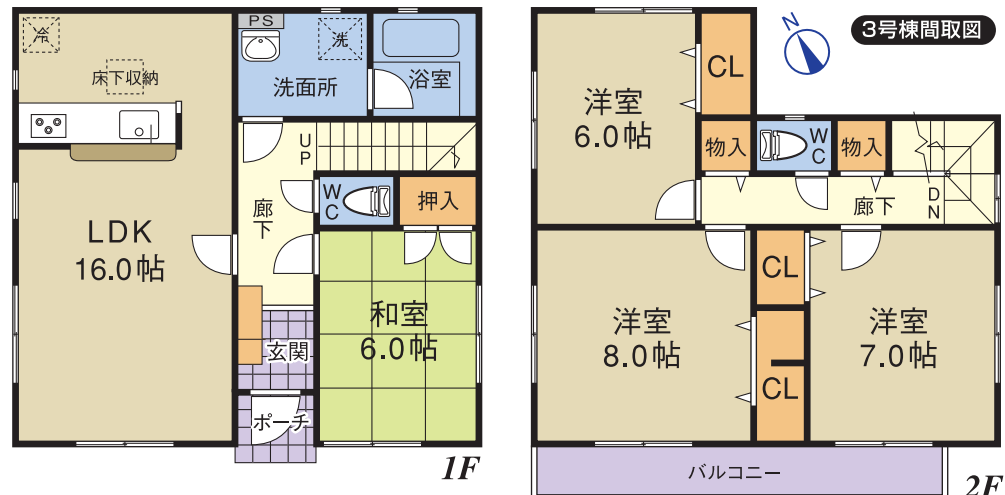

# 特選建売住宅情報

担当の“本田”です。  
 よろしくお願いたします。  
**080-3679-9737**

新築分譲住宅  
**北名古屋市 薬師寺屋敷**  
 全6邸

学区 師勝北小学校  
 熊野中学校

**価格変更**

3号棟 **2,080** (税込) 万円  
 ■土地面積/138.88㎡ (42.01坪) ■建物面積/101.65㎡ (30.74坪)

1号棟 **2,280** (税込) 万円  
 ■土地面積/119.39㎡ (36.11坪) ■建物面積/95.58㎡ (28.91坪)

2号棟 **2,380** (税込) 万円  
 ■土地面積/160.24㎡ (48.47坪) ■建物面積/98.82㎡ (29.89坪)

3号棟 **2,580** (税込) 万円  
 ■土地面積/130.00㎡ (39.32坪) ■建物面積/104.49㎡ (31.60坪)

4号棟 **2,480** (税込) 万円  
 ■土地面積/153.41㎡ (46.40坪) ■建物面積/98.82㎡ (29.89坪)

**価格変更**

2号棟 **2,180** (税込) 万円  
 ■土地面積/111.99㎡ (33.87坪) ■建物面積/95.25㎡ (28.81坪)

1号棟 商談中 (税込) 万円  
 ■土地面積/126.78㎡ (38.35坪) ■建物面積/95.65㎡ (28.93坪)

4号棟 **2,380** (税込) 万円  
 ■土地面積/110.18㎡ (33.32坪) ■建物面積/95.25㎡ (28.81坪)

2号棟 **2,180** (税込) 万円  
 ■土地面積/110.00㎡ (33.27坪) ■建物面積/125.42㎡ (37.93坪)

3号棟 4号棟 5号棟 商談中