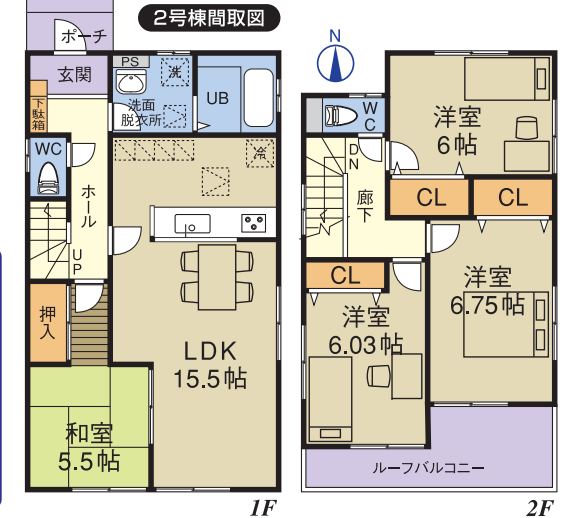

2号棟 **2,380** (税込) 万円  
 ■土地面積/160.24㎡ (48.47坪) ■建物面積/98.82㎡ (29.89坪)

3号棟 **2,580** (税込) 万円  
 ■土地面積/130.00㎡ (39.32坪) ■建物面積/104.49㎡ (31.60坪)

4号棟 **2,480** (税込) 万円  
 ■土地面積/153.41㎡ (46.40坪) ■建物面積/98.82㎡ (29.89坪)

5号棟 **2,480** (税込) 万円  
 ■土地面積/161.68㎡ (48.90坪) ■建物面積/106.92㎡ (32.34坪)

6号棟 **2,680** (税込) 万円  
 ■土地面積/130.00㎡ (39.32坪) ■建物面積/101.26㎡ (30.63坪)

新築分譲住宅  
**北名古屋市 中之郷北**  
 全6邸

学区 栗島小学校  
 天神中学校

小学校が近くの物件  
 栗島小学校 徒歩7分

**価格変更**

2号棟 **2,180** (税込) 万円  
 ■土地面積/111.99㎡ (33.87坪) ■建物面積/95.25㎡ (28.81坪)

1号棟 商談中 (税込) 万円  
 ■土地面積/126.78㎡ (38.35坪) ■建物面積/95.65㎡ (28.93坪)

4号棟 **2,380** (税込) 万円  
 ■土地面積/110.18㎡ (33.32坪) ■建物面積/95.25㎡ (28.81坪)

5号棟 **2,380** (税込) 万円  
 ■土地面積/110.12㎡ (33.31坪) ■建物面積/95.25㎡ (28.81坪)

6号棟 **2,380** (税込) 万円  
 ■土地面積/102.09㎡ (30.88坪) ■建物面積/95.86㎡ (28.99坪)

3号棟 成約済

新築分譲住宅  
**豊山町 青山第二**  
 全5邸

学区 新栄小学校  
 豊山中学校

1号棟 **2,280** (税込) 万円  
 ■土地面積/141.57㎡ (42.82坪) ■建物面積/98.82㎡ (29.89坪)