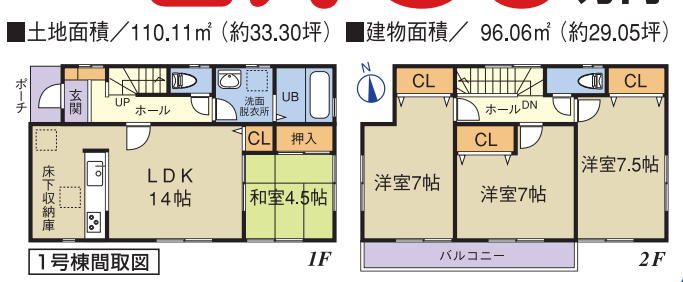

新築分譲住宅  
**鹿田出町西**  
〈全2棟〉

■この物件に限り■  
**夏本番**  
快適に過ごせる様に  
ご成約の方もれなく**エアコン2台**  
プレゼント!!  
★リビングエアコン + ★ルームエアコン  
※上記特典は、当社にて表記価格で購入された方に限ります。  
※写真はイメージです。※商品は当社規定のものになります。

1号棟 **2,730** (税込) 万円  
■土地面積/108.94㎡ (約32.95坪) ■建物面積/ 96.06㎡ (約29.05坪)

2号棟 **2,730** (税込) 万円  
■土地面積/110.11㎡ (約33.30坪) ■建物面積/ 96.06㎡ (約29.05坪)

- \* 師勝西小学校
- \* 師勝中学校
- ◆ 駐車スペース 2台

新築分譲住宅  
**熊之庄城ノ屋敷**  
〈残り1棟〉

■この物件に限り■  
**夏本番**  
快適に過ごせる様に  
ご成約の方もれなく**エアコン2台**  
プレゼント!!  
★リビングエアコン + ★ルームエアコン  
※上記特典は、当社にて表記価格で購入された方に限ります。  
※写真はイメージです。※商品は当社規定のものになります。

B棟 **2,930** (税込) 万円  
■土地面積/128.46㎡ (約38.86坪) ■建物面積/93.37㎡ (約28.24坪)

- \* 師勝北小学校 徒歩約3分
- \* 熊野中学校 徒歩約7分

- ◆ オール電化
- ◆ 駐車スペース2台

**ハウスエージェンシーがお届けする、自由設計住宅**

**沖村天花寺**  
〈全2棟〉

\* 白木小学校... 徒歩約7分  
\* 白木中学校... 徒歩約7分  
2階建て ロフト付き  
新価格 〈各棟〉 **2,980** (税込) 万円  
■土地面積/102.63㎡ (31.04坪) ■建物面積/89.10㎡+ロフト

**山之腰五条**  
〈残り1棟〉

\* 栗島小学校  
\* 天神中学校  
2階建て ロフト付き  
参考セット価格 **2,580** (税込) 万円  
■土地面積/147.55㎡ (44.63坪) ■建物面積/89.10㎡+ロフト

**高田寺**  
〈全2棟〉

\* 師勝南小学校  
\* 訓原中学校  
A棟 ■土地面積/49坪 ■建物面積/31.81坪 **3,180** (税込) 万円  
B棟 ■土地面積/54坪 ■建物面積/31.55坪 **2,980** (税込) 万円