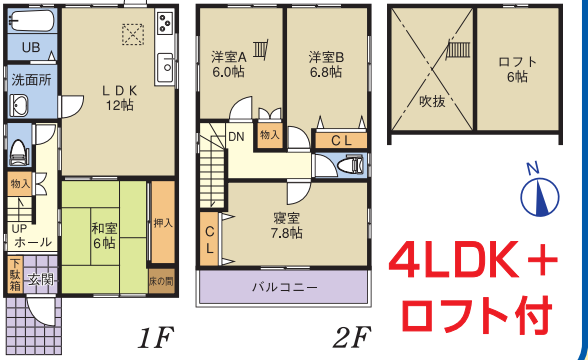

新築分譲住宅  
**鹿田出町西**  
〈全2棟〉

■この物件に限り■  
**夏本番**  
快適に過ごせる様に  
ご成約の方もれなく**エアコン2台**  
プレゼント!!  
★リビングエアコン + ★ルームエアコン  
※上記特典は、当社にて表記価格で購入された方に限ります。  
※写真はイメージです。※商品は当社規定のものになります。

1号棟 **2,730** (税込) 万円  
■土地面積/108.94㎡ (約32.95坪) ■建物面積/ 96.06㎡ (約29.05坪)

2号棟 **2,730** (税込) 万円  
■土地面積/110.11㎡ (約33.30坪) ■建物面積/ 96.06㎡ (約29.05坪)

- \* 師勝西小学校
- \* 師勝中学校
- ◆ 駐車スペース 2台

新築分譲住宅  
**熊之庄城ノ屋敷**  
〈残り1棟〉

■この物件に限り■  
**夏本番**  
快適に過ごせる様に  
ご成約の方もれなく**エアコン2台**  
プレゼント!!  
★リビングエアコン + ★ルームエアコン  
※上記特典は、当社にて表記価格で購入された方に限ります。  
※写真はイメージです。※商品は当社規定のものになります。

B棟 **2,930** (税込) 万円  
■土地面積/128.46㎡ (約38.86坪) ■建物面積/93.37㎡ (約28.24坪)

- \* 師勝北小学校 徒歩約3分
- \* 熊野中学校 徒歩約7分

- ◆ オール電化
- ◆ 駐車スペース2台

**ハウスエージェンシーがお届けする、自由設計住宅**

**沖村天花寺**  
〈全2棟〉

\* 白木小学校... 徒歩約7分  
\* 白木中学校... 徒歩約7分  
2階建て ロフト付き  
新価格 〈各棟〉 **2,980** (税込) 万円  
■土地面積/102.63㎡ (31.04坪) ■建物面積/89.10㎡+ロフト

**山之腰五条**  
〈残り1棟〉

\* 栗島小学校  
\* 天神中学校  
2階建て ロフト付き  
参考セット価格 **2,580** (税込) 万円  
■土地面積/147.55㎡ (44.63坪) ■建物面積/89.10㎡+ロフト

**高田寺**  
〈全2棟〉

\* 師勝南小学校  
\* 訓原中学校  
A棟 ■土地面積/49坪 ■建物面積/31.81坪 **3,180** (税込) 万円  
B棟 ■土地面積/54坪 ■建物面積/31.55坪 **2,980** (税込) 万円