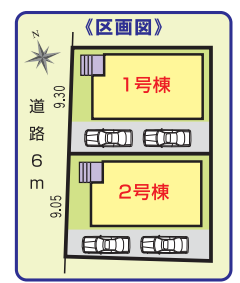

新築分譲住宅  
**鹿田出町西**  
〈全2棟〉

■この物件に限り■  
**夏本番**  
快適に過ごせる様に  
ご成約の方もれなく**エアコン2台**  
プレゼント!!  
★リビングエアコン + ★ルームエアコン  
※上記特典は、当社にて表記価格で購入された方に限ります。  
※写真はイメージです。※商品は当社規定のものになります。

1号棟 **2,730** (税込) 万円  
■土地面積/108.94㎡ (約32.95坪) ■建物面積/ 96.06㎡ (約29.05坪)

2号棟 **2,730** (税込) 万円  
■土地面積/110.11㎡ (約33.30坪) ■建物面積/ 96.06㎡ (約29.05坪)

- \* 師勝西小学校
- \* 師勝中学校
- ◆ 駐車スペース 2台

新築分譲住宅  
**熊之庄城ノ屋敷**  
〈残り1棟〉

■この物件に限り■  
**夏本番**  
快適に過ごせる様に  
ご成約の方もれなく**エアコン2台**  
プレゼント!!  
★リビングエアコン + ★ルームエアコン  
※上記特典は、当社にて表記価格で購入された方に限ります。  
※写真はイメージです。※商品は当社規定のものになります。

B棟 **2,930** (税込) 万円  
■土地面積/128.46㎡ (約38.86坪) ■建物面積/93.37㎡ (約28.24坪)

- \* 師勝北小学校 徒歩約3分
- \* 熊野中学校 徒歩約7分

- ◆ オール電化
- ◆ 駐車スペース2台

**ハウスエージェンシーがお届けする、自由設計住宅**

**沖村天花寺**  
〈全2棟〉

\* 白木小学校... 徒歩約7分  
\* 白木中学校... 徒歩約7分  
2階建て ロフト付き  
新価格 〈各棟〉 **2,980** (税込) 万円  
■土地面積/102.63㎡ (31.04坪) ■建物面積/89.10㎡+ロフト

**能田**  
〈全3棟〉

**広告初登場!!**  
A棟 **2,880** (税込) 万円  
B棟 **2,880** (税込) 万円  
C棟 **2,880** (税込) 万円  
■土地面積/約34坪  
■建物面積/約30坪  
約7m 約7m 約7m  
C棟 B棟 A棟  
約14m  
道路

- 人気学区  
\* 師勝小学校  
\* 師勝中学校

1. 計画建築面積内なら、どんな間取りも可能です。(建築坪数追加可能・オプション扱いになります。)
2. 外観・内観をお客様ご希望のオリジナル住宅に建築可能です。
3. 住宅ローンは、完成後(物件引渡し後)からのお支払い。(家賃との二重払いのご心配は不要です。)