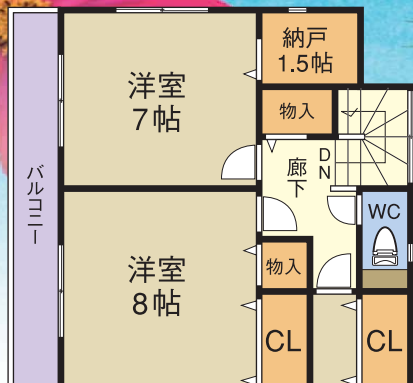

担当の“桑山”です。
よろしくお願いたします。
090-7763-4819

LDK広々15帖!!

1,780

(税込) 万円

3号棟

■土地面積/116.72㎡ (35.30坪)
■建物面積/92.74㎡ (28.05坪)

1号棟

2,380

(税込) 万円

■土地面積/109.04㎡ (32.98坪)
■建物面積/101.65㎡ (30.74坪)

家賃より断然お得!!

■3号棟 ●販売価格/1,780万円 ●借入金/1,780万円 ●頭金/0円 ●35年返済 ●金利/0.90% (3年固定)

毎月返済 49,421円 ボーナスマ月 0円

※返済例は大手共立銀行住宅ローンを利用した場合のものです。35年返済、金利0.90% (3年固定)。融資額は借額の10割が限度となります。また、年収その他の条件により融資額は異なります。
※その他の条件や手数料が必要となります。
※借入申込資格、融資条件など詳しくは大手共立銀行の各種融資案内をご覧ください。返済例は平成23年9月現在のもので金利等の変動により異なる場合があります。
※申込にあたり融資審査が必要となります。年収等諸条件により住宅ローンがご利用いただけない場合があります。
※諸費用は別途必要となります。詳しくは併せてお送りいたします。

※その他返済例が多数ございますので、お気軽にご相談下さい。

1号棟

2号棟 成約済

■物件概要 ●所在地/春日井市不二ガ丘一丁目55番●交通/JR中央本線「神領」駅、バス乗車5分「出川」停徒歩5分●建物構造/在来木造サイディング張スレート葺又は、アスファルトシングル葺2階建●土地権利/所有権●地目/宅地●都市計画/市街化区域●用途地域/準住居地域●建ぺい率/60%●容積率/200%●他の法令上の制限/建基法22条指定区域●築年月/平成23年9月完成●駐車場/有り(2台)●現況/完成済●引渡日/相談●接道状況/北側幅員6.0mの公道に接面●設備/電気、上水道、LPG、浄化槽●取引形態/仲介