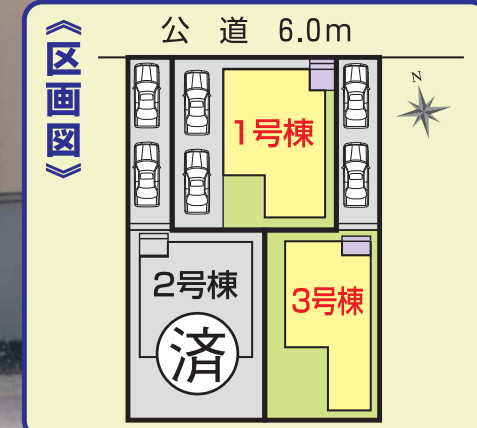

担当の“桑山”です。
よろしくお願いたします。
090-7763-4819

LDK広々15帖!!

1,780

(税込) 万円

3号棟

■土地面積/116.72㎡ (35.30坪)
■建物面積/92.74㎡ (28.05坪)

1号棟

2,380

(税込) 万円

■土地面積/109.04㎡ (32.98坪)
■建物面積/101.65㎡ (30.74坪)

家賃より断然お得!!

■3号棟 ●販売価格/1,780万円 ●借入金/1,780万円 ●頭金/0円 ●35年返済 ●金利/0.90% (3年固定)

毎月返済 49,421円 ボーナスマ月 0円

※返済例は大手共立銀行住宅ローンを利用した場合のものです。35年返済、金利0.90% (3年固定)。融資額は借額の10割が限度となります。また、年収その他の条件により融資額は異なります。
※その他の条件や手数料が必要となります。
※借入申込資格、融資条件など詳しくは大手共立銀行の各種融資案内をご覧ください。返済例は平成23年9月現在のもので金利等の変動により異なる場合があります。
※申込にあたり融資審査が必要となります。年収等諸条件により住宅ローンがご利用いただけない場合があります。
※諸費用は別途必要となります。詳しくは併せてお送りいたします。

※その他返済例が多数ございますので、お気軽にご相談下さい。

1号棟

2号棟 成約済

■物件概要 ●所在地/春日井市不二ガ丘一丁目55番●交通/JR中央本線「神領」駅、バス乗車5分「出川」停徒歩5分●建物構造/在来木造サイディング張スレート葺又は、アスファルトシングル葺2階建●土地権利/所有権●地目/宅地●都市計画/市街化区域●用途地域/準住居地域●建ぺい率/60%●容積率/200%●他の法令上の制限/建基法22条指定区域●築年月/平成23年9月完成●駐車場/有り(2台)●現況/完成済●引渡日/相談●接道状況/北側幅員6.0mの公道に接面●設備/電気、上水道、LPG、浄化槽●取引形態/仲介