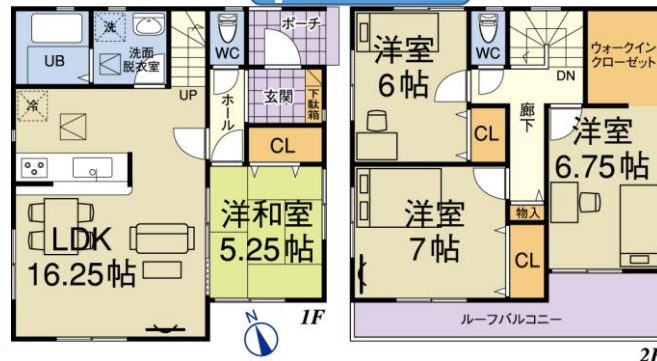

土地面積: 152.23 m² (46.04 坪)

建物面積: 99.38 m² (30.06 坪)

5号棟 4LDK

【周辺詳細図】

4号棟

4LDK+WIC

遂に全貌が明らかに!!

土地面積: 170.42 m² (51.55 坪)

建物面積: 99.80 m² (30.18 坪)