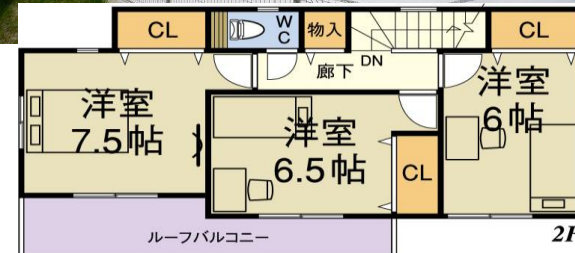

清須市西枇杷島町小場塚

オープンハウス開催中 10:00~18:00

090-9919-919

担当の
古川です。

よろしくお願いたします。

1号棟

土地面積: 175.01 m² (52.94 坪)

建物面積: 97.73 m² (29.35 坪)

土地面積: 152.23 m² (46.04 坪)

建物面積: 99.38 m² (30.06 坪)

5号棟 4LDK

【周辺詳細図】

4号棟

4LDK+WIC

遂に全貌が明らかに!!

土地面積: 170.42 m² (51.55 坪)

建物面積: 99.80 m² (30.18 坪)